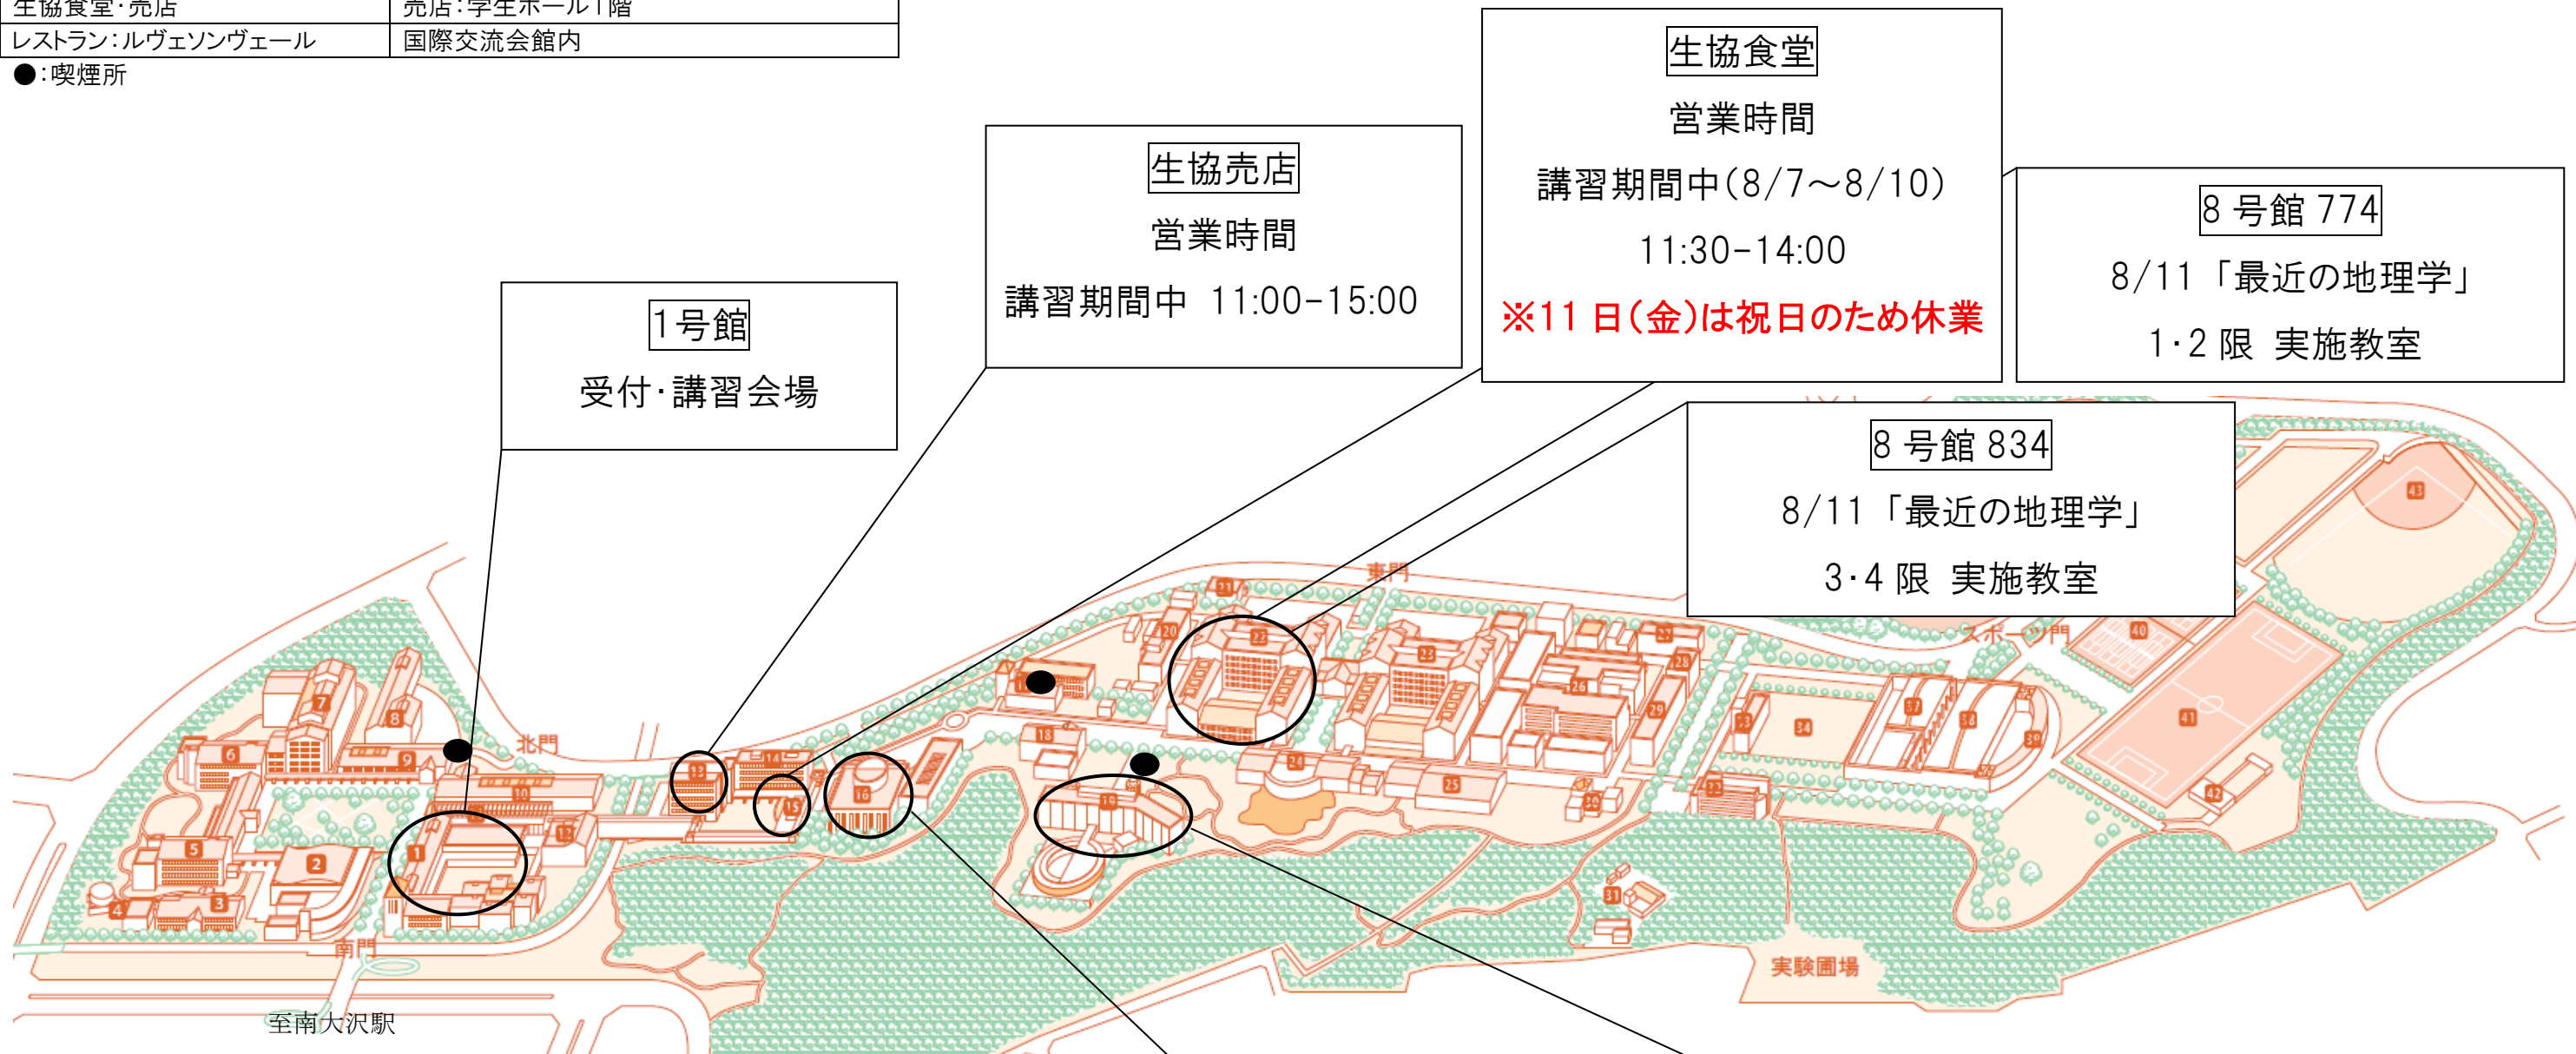

平成29年度 首都大学東京 教員免許状更新講習

施設の利用案内

施設	備考
図書館	受講当日に限り、受講票を提示して入館可能
生協食堂・売店	売店:学生ホール1階
レストラン:ルヴェソンヴェール	国際交流会館内

●:喫煙所

- ① 1号館 教室棟
学生サポートセンター(学生課)
首都大学東京管理部(教務課)
- ② 講堂
- ③ 2号館 都市教養学部 都市政策コース
- ④ 91年館
- ⑤ 3号館 都市教養学部 経営学系
- ⑥ 4号館 都市教養学部 法学系
- ⑦ 5号館 都市教養学部 人文・社会系
- ⑧ 6号館 教室棟
- ⑨ 本部棟 総務部、首都大学東京管理部(入試課)
- ⑩ 7号館 学生サポートセンター
(キャリア支援課・健康支援センター〈学生相談室・医務室〉)
- ⑪ インフォメーションギャラリー
- ⑫ AV棟
- ⑬ 生協購買書籍部・学生ホール
- ⑭ 学生ホール
- ⑮ 生協食堂
- ⑯ 図書情報センター本館
- ⑰ 情報処理施設
- ⑱ 牧野棟本館
- ⑲ 国際交流会館
- ⑳ R1棟
- ㉑ 飼育棟
- ㉒ 8号館 都市教養学部 理工学系
都市環境学部
- ㉓ 9号館 都市教養学部 理工学系
都市環境学部
- ㉔ 11号館 理工教室棟
- ㉕ 12号館 理工教室棟
- ㉖ 10号館 実験棟
- ㉗ 環境保全施設
- ㉘ 総合飼育実験棟
- ㉙ 栄養・食品科学研究棟
- ㉚ カフェテリア館
- ㉛ 温室・実験園場
- ㉜ 13号館
- ㉝ プロジェクト研究棟
- ㉞ 多目的運動場
- ㉟ 学生寮
- ㊱ 陸上競技場
- ㊲ 屋内温水プール
- ㊳ 体育館
- ㊴ サークル棟
- ㊵ テニスコート
- ㊶ 球技場
- ㊷ 和・洋弓場
- ㊸ 野球場

■京王線「調布」駅・JR横浜線「環状線」駅
京王相模原線乗り換え、「南大沢」駅下車・改札口から徒歩約5分
※改札口を出て右手に緑に囲まれたキャンパスが見えます。